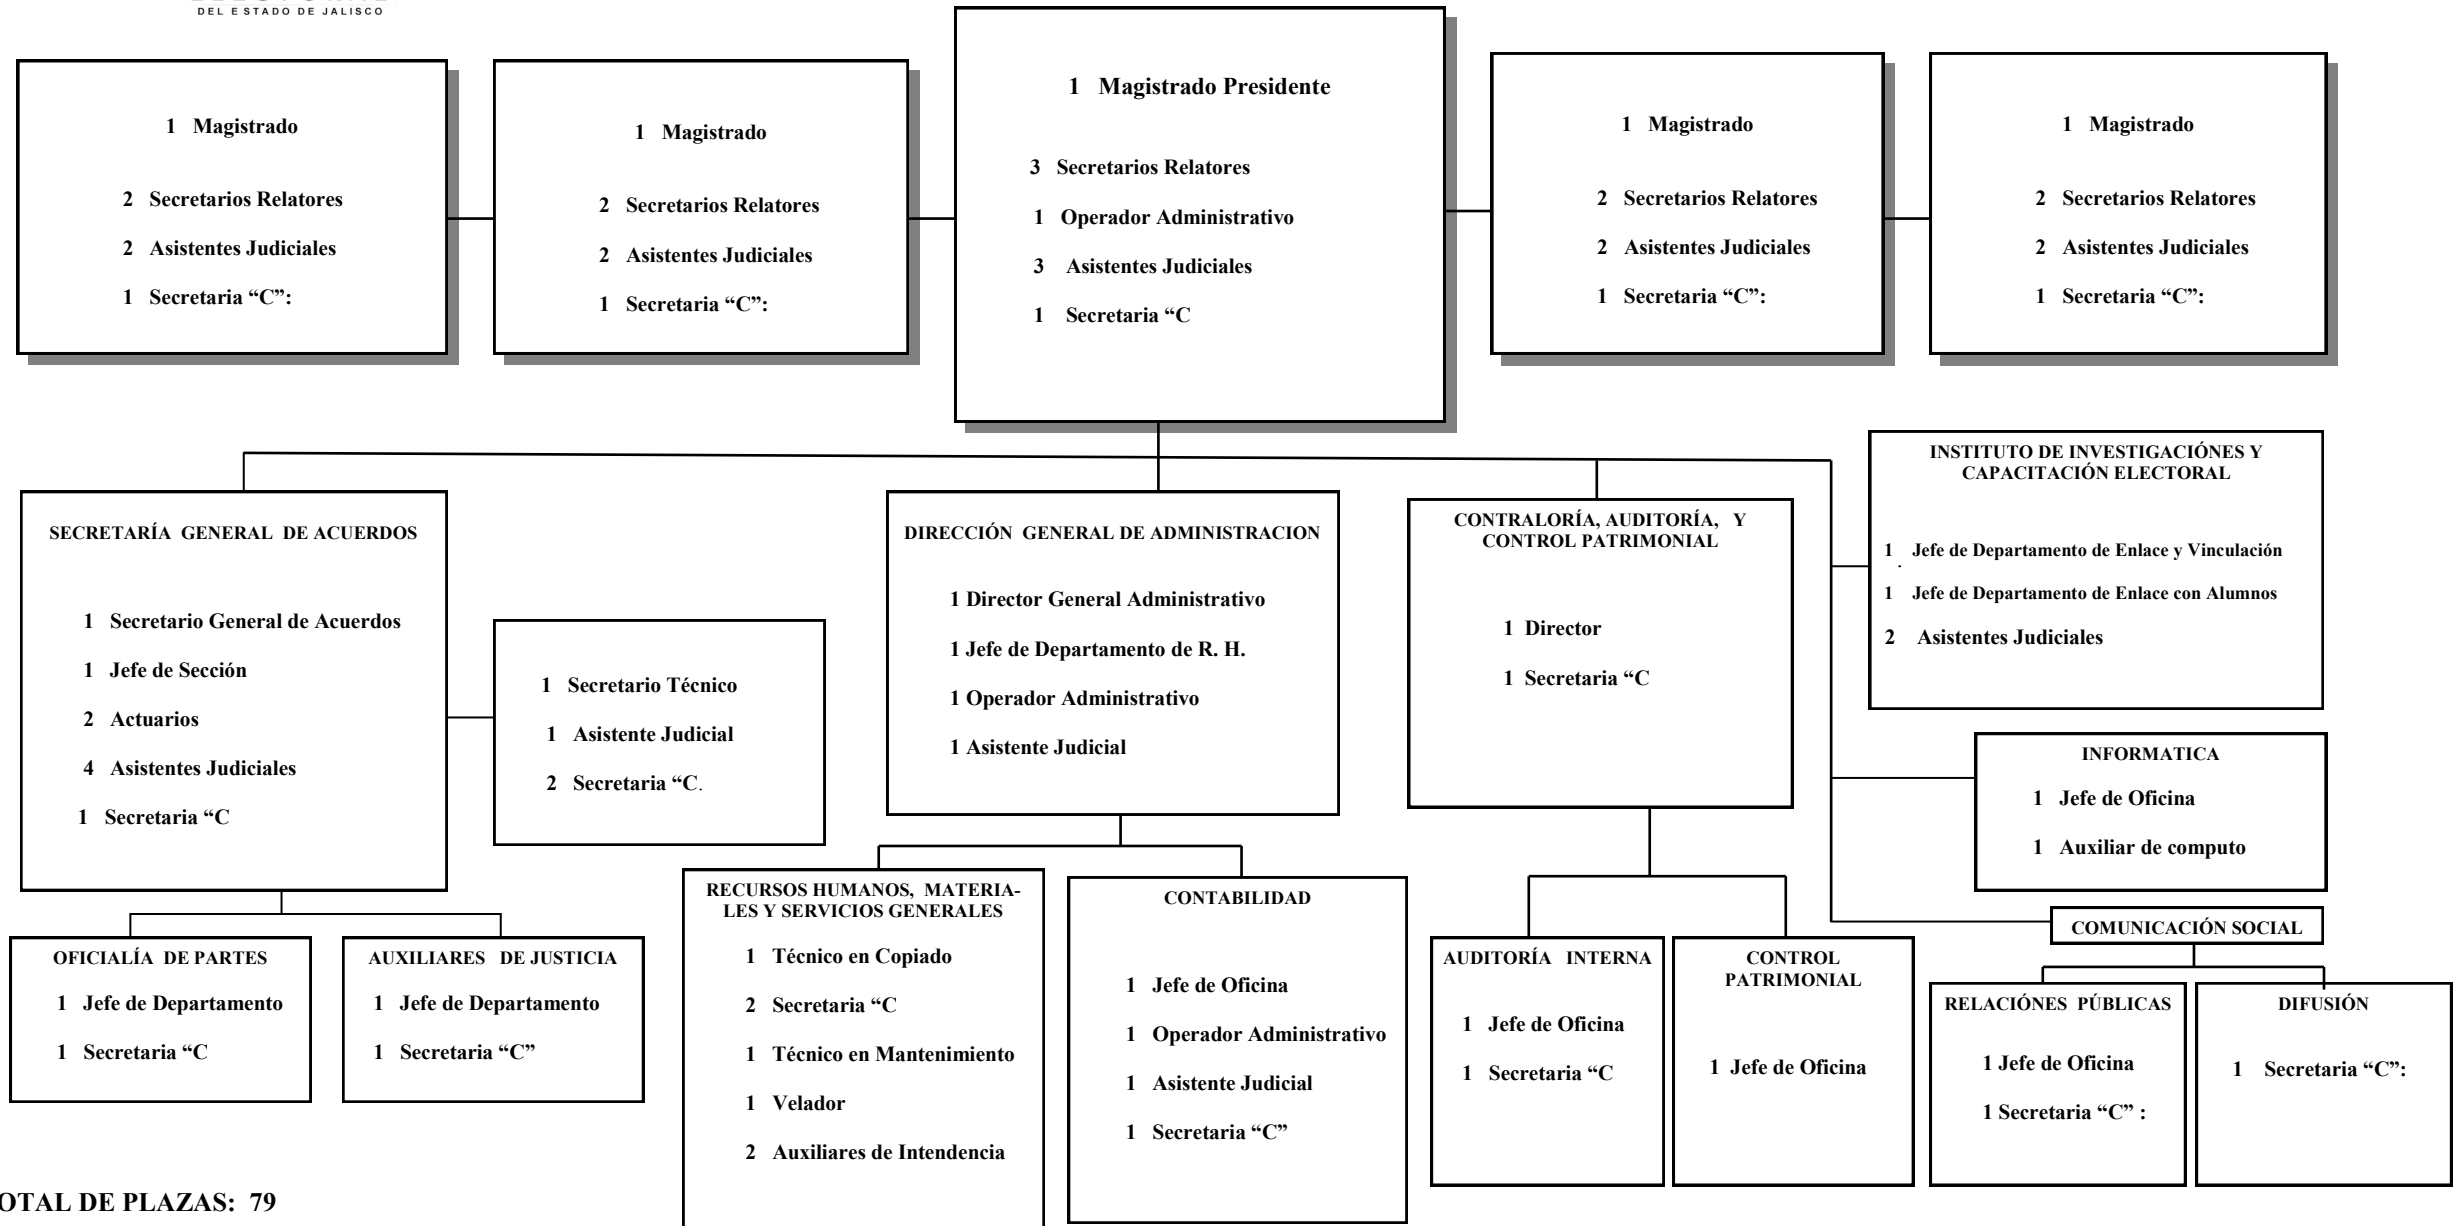

TRIBUNAL ELECTORAL DEL ESTADO DE JALISCO

PLANTILLA PERMANENTE

2014

TOTAL DE PLAZAS: 79