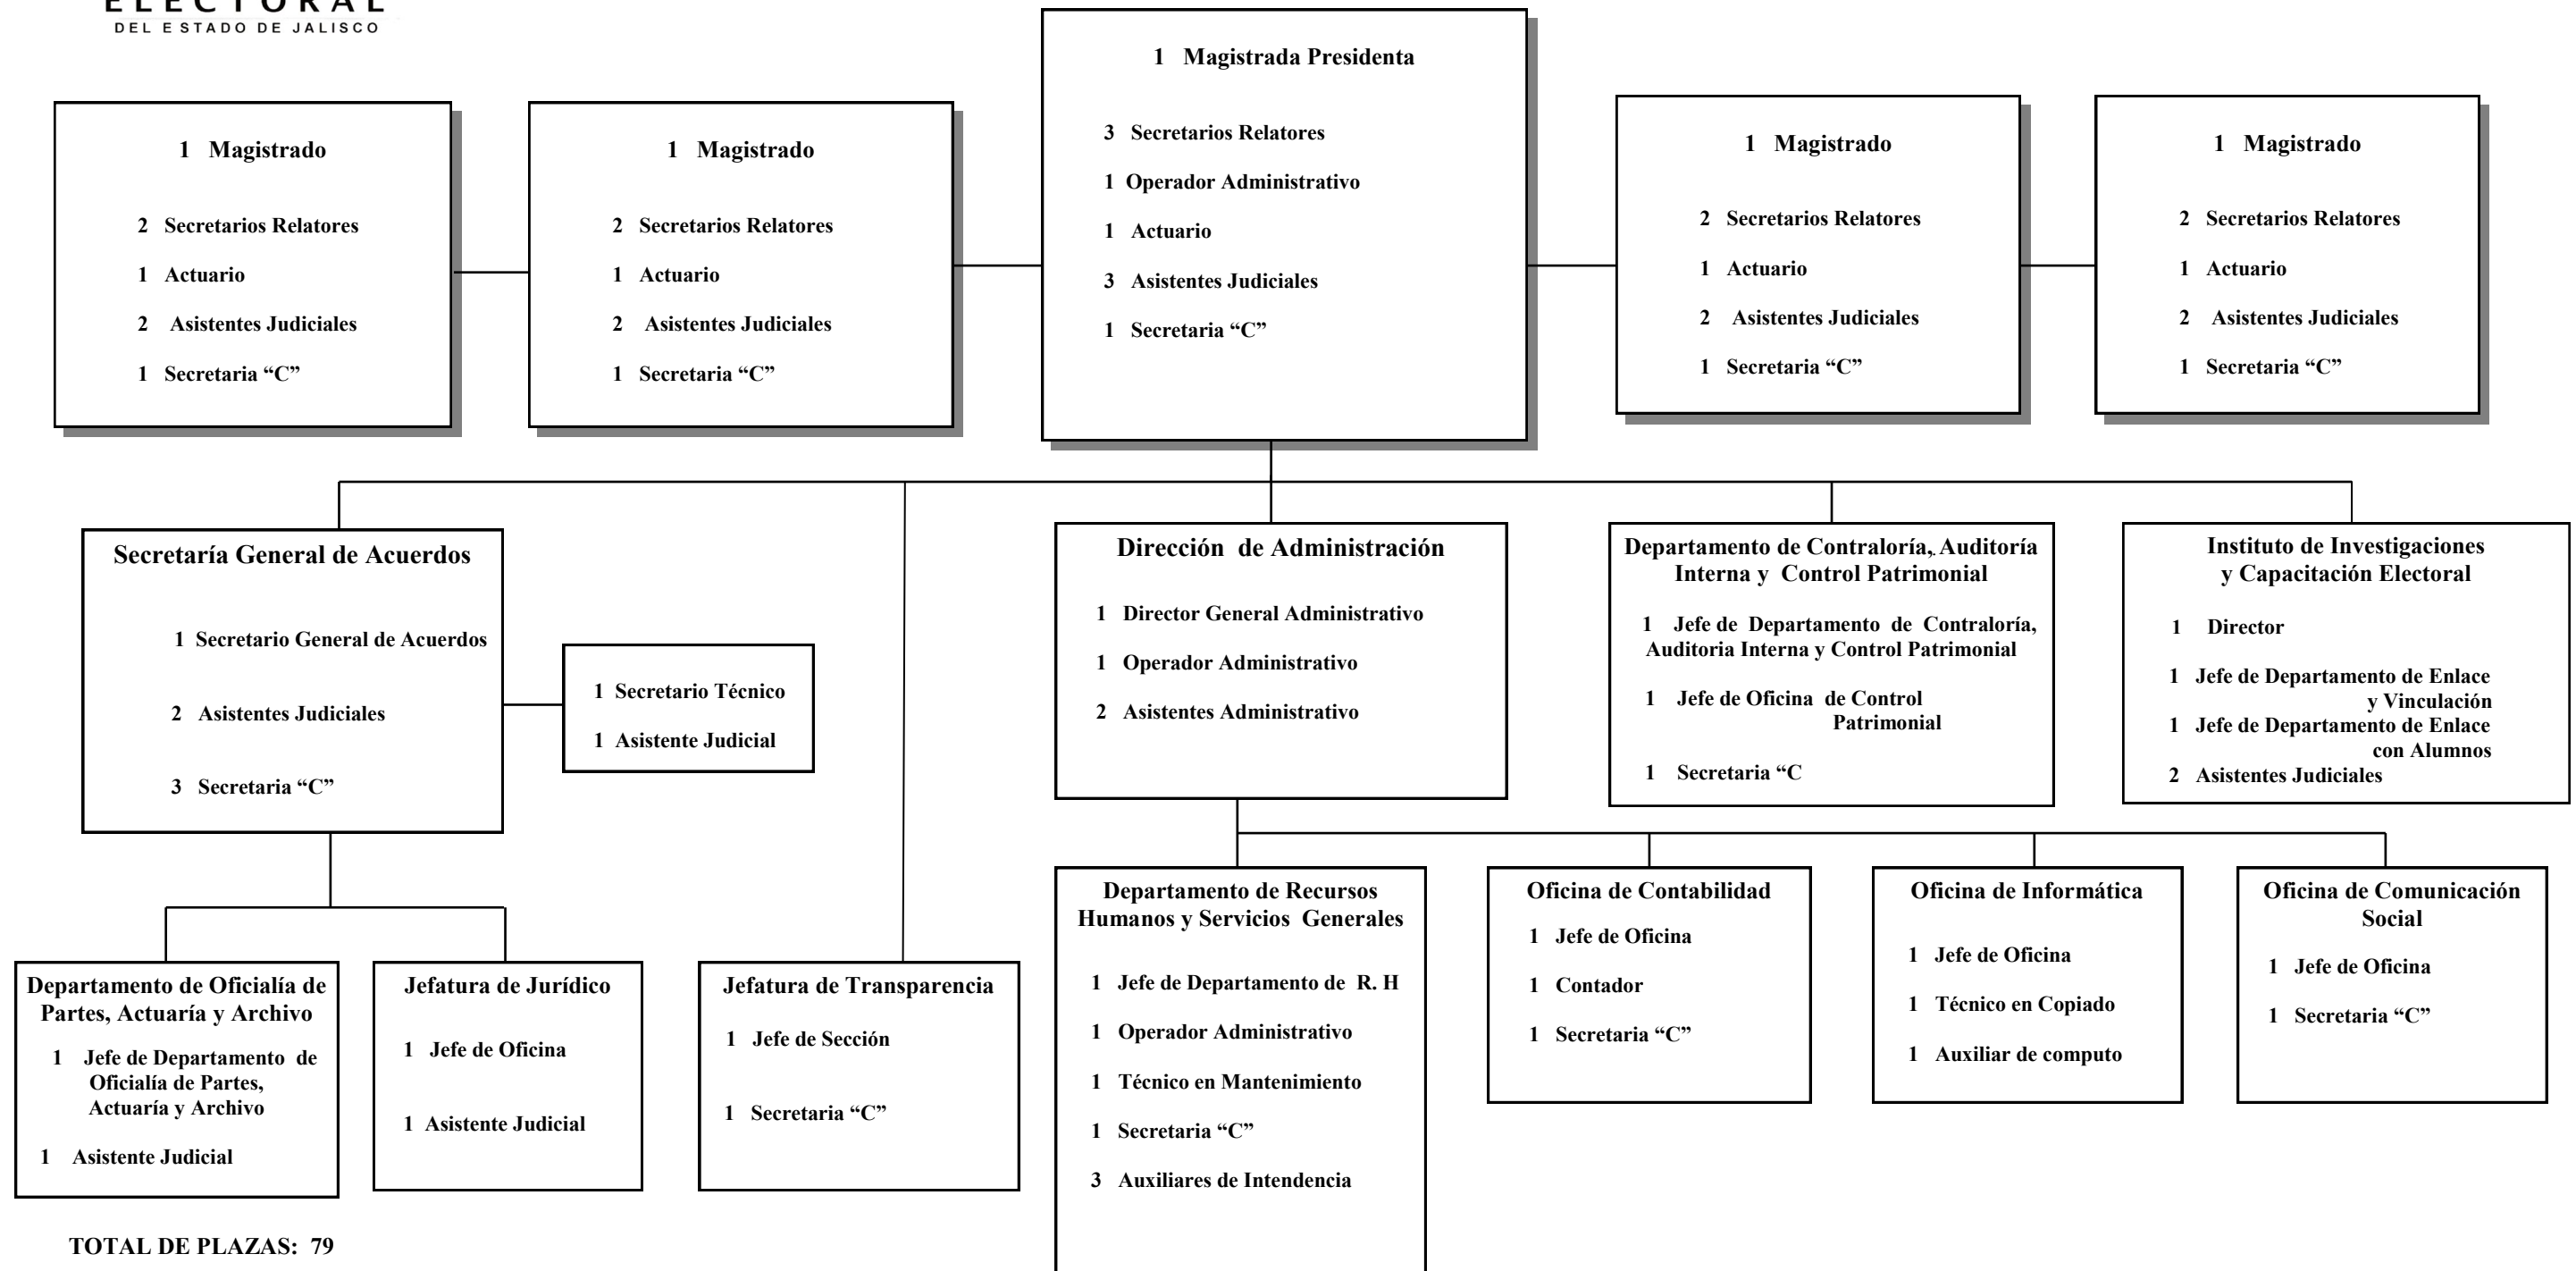

Tribunal Electoral del Estado de Jalisco

Plantilla Permanente 2016

TOTAL DE PLAZAS: 79