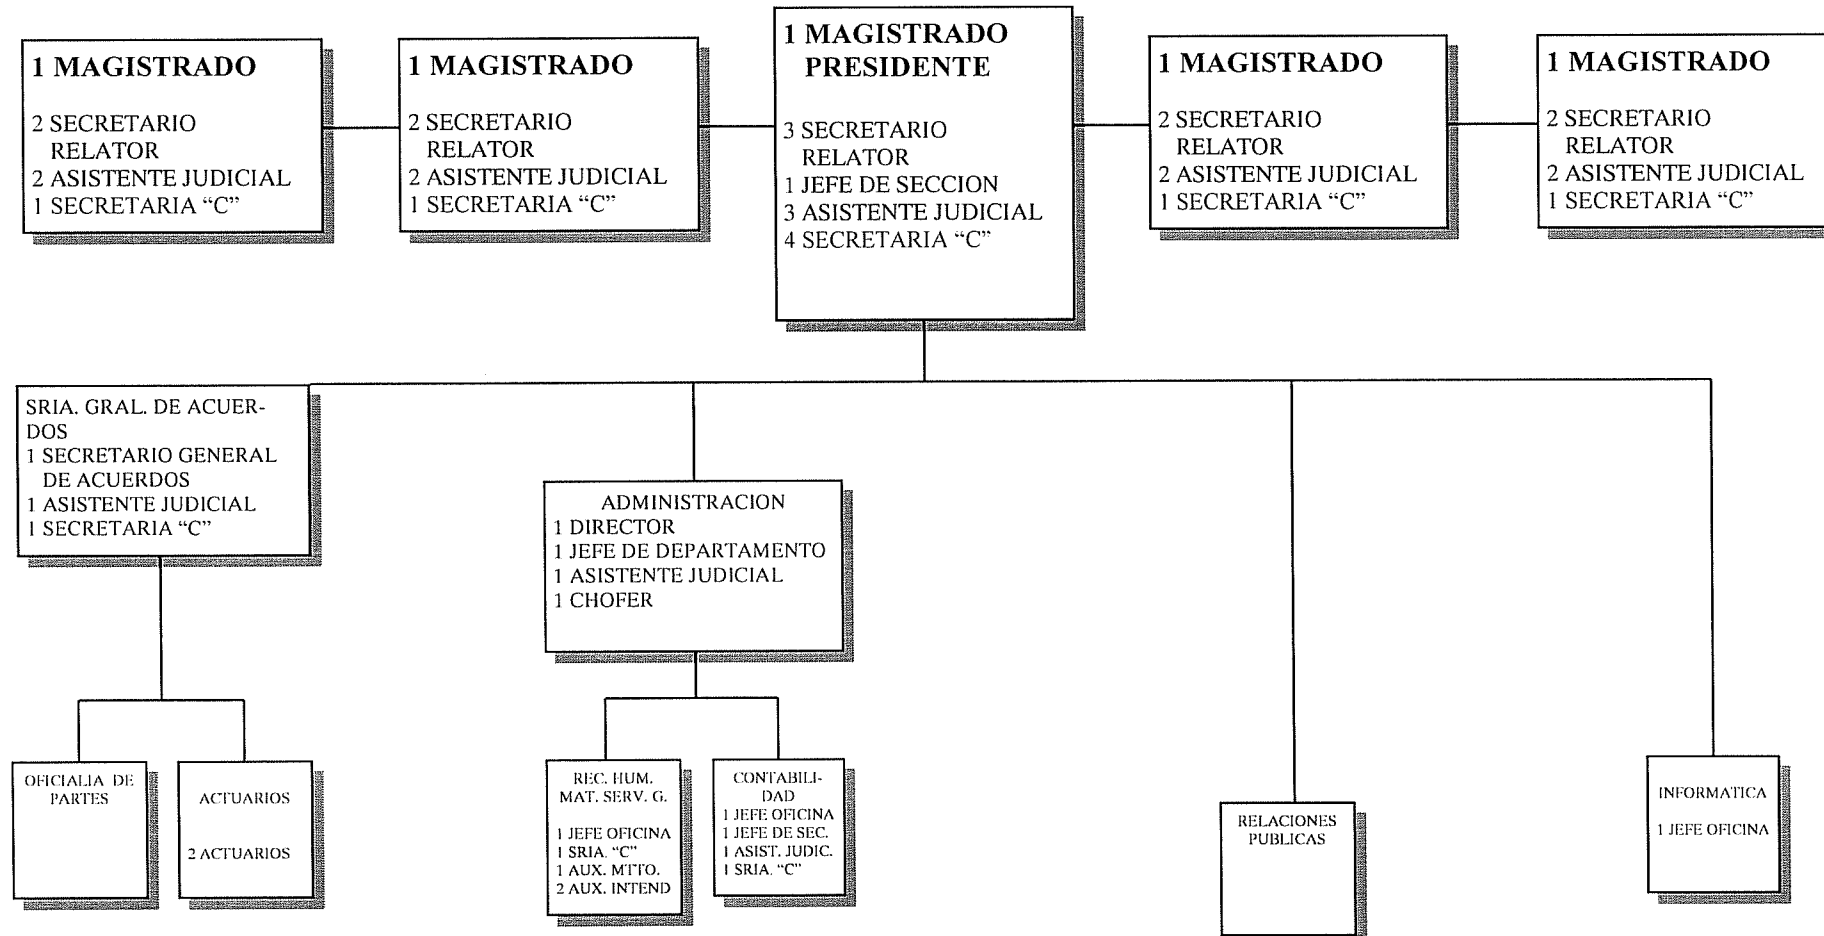

TRIBUNAL ELECTORAL
DEL PODER JUDICIAL
DEL ESTADO DE JALISCO

TRIBUNAL ELECTORAL DEL PODER JUDICIAL DEL ESTADO DE JALISCO

PROCESO ELECTORAL
2006
ENERO A DICIEMBRE
PLANTILLA PERMANENTE

PLENO DEL TRIBUNAL

TOTAL DE PLAZAS: 55