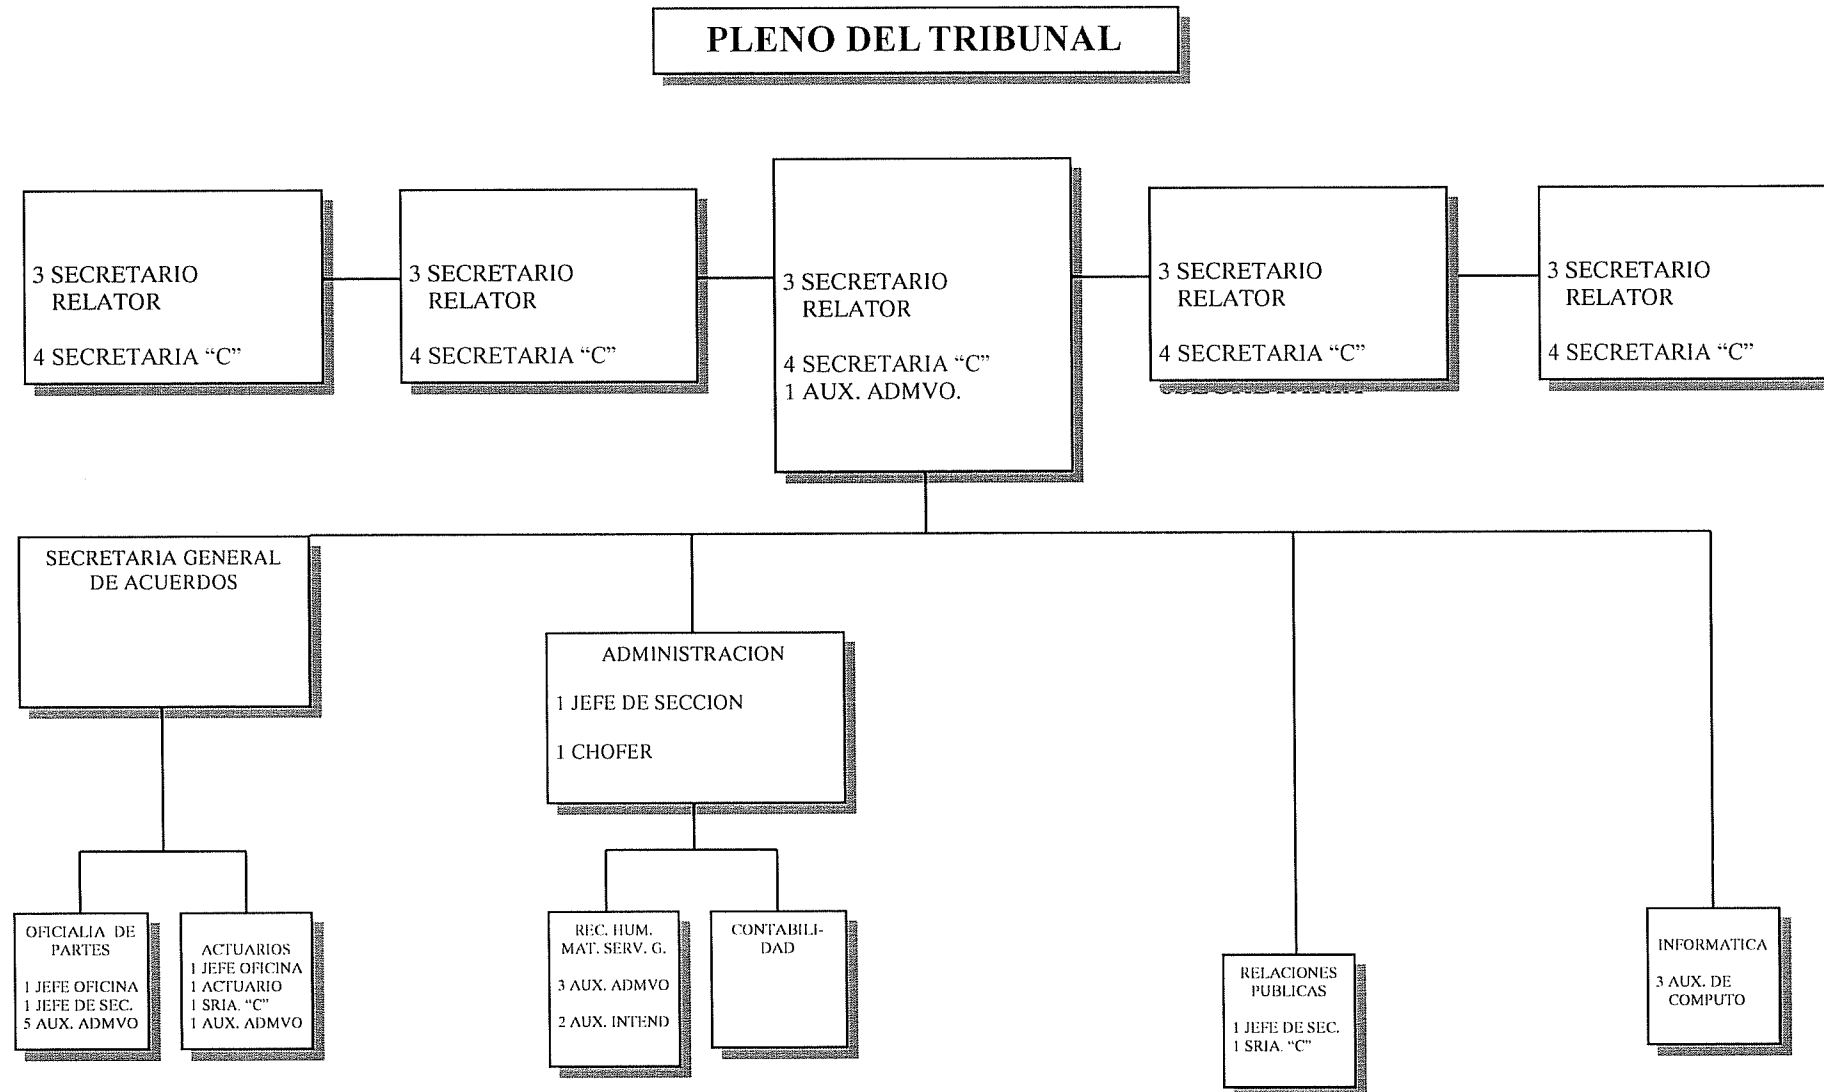

TRIBUNAL ELECTORAL
DEL PODER JUDICIAL
DEL ESTADO DE JALISCO

TRIBUNAL ELECTORAL DEL PODER JUDICIAL DEL ESTADO DE JALISCO

PROCESO ELECTORAL
2006
MAYO A DICIEMBRE

TOTAL DE PLAZAS: 59