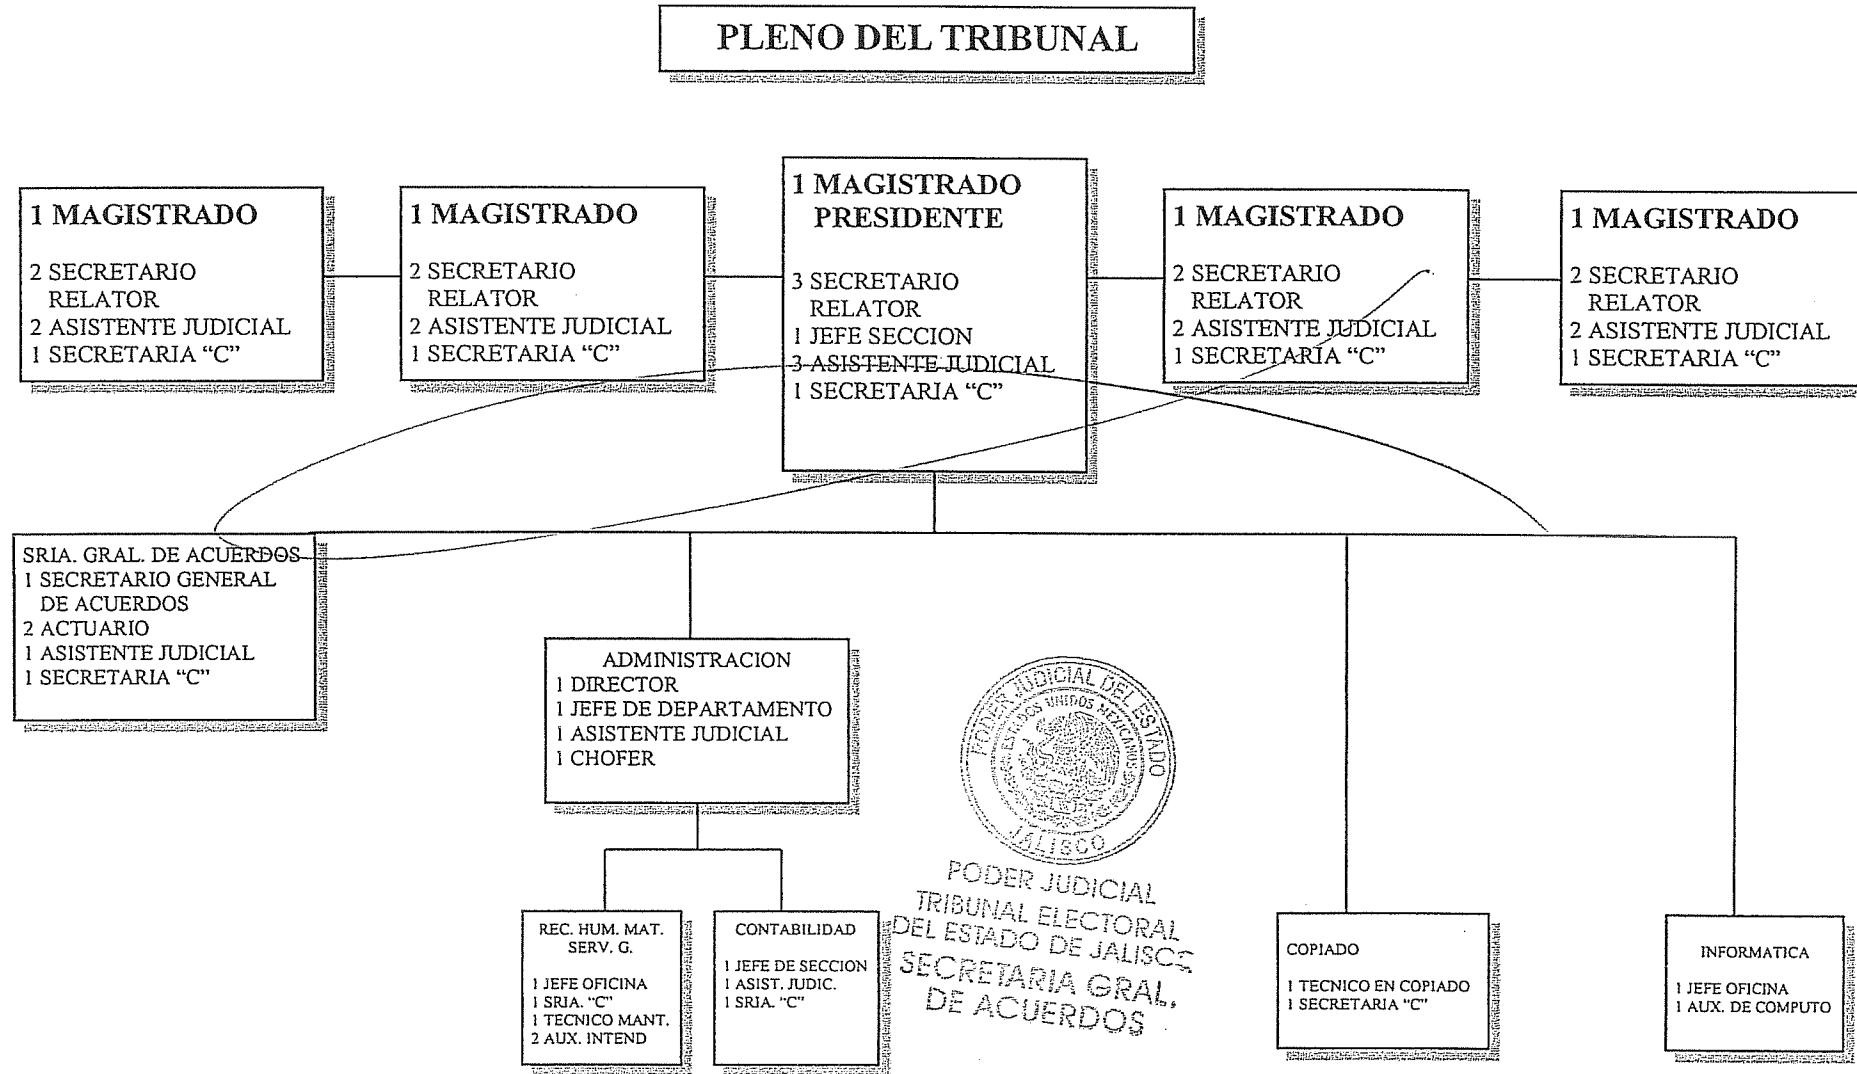

TRIBUNAL ELECTORAL DEL PODER JUDICIAL DEL ESTADO DE JALISCO

ENERO-DIC. DE 2007

TOTAL DE PLAZAS: 54