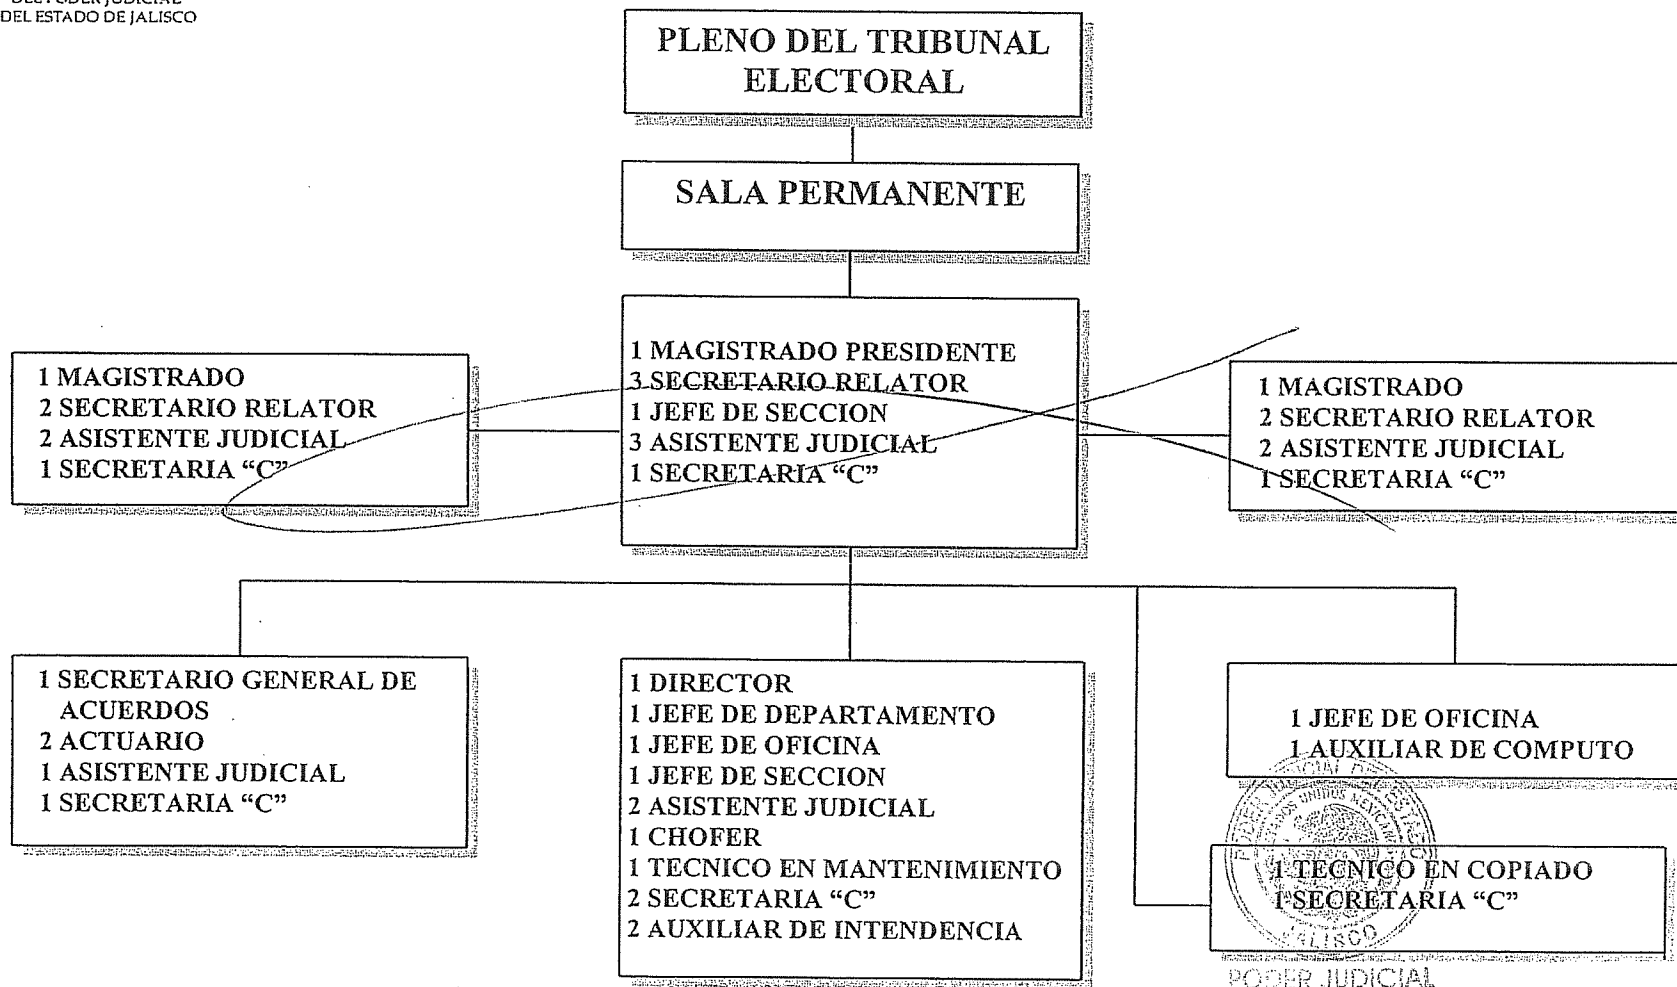

TRIBUNAL ELECTORAL DEL PODER JUDICIAL DEL ESTADO DE JALISCO

TOTAL DE PLAZAS: 42