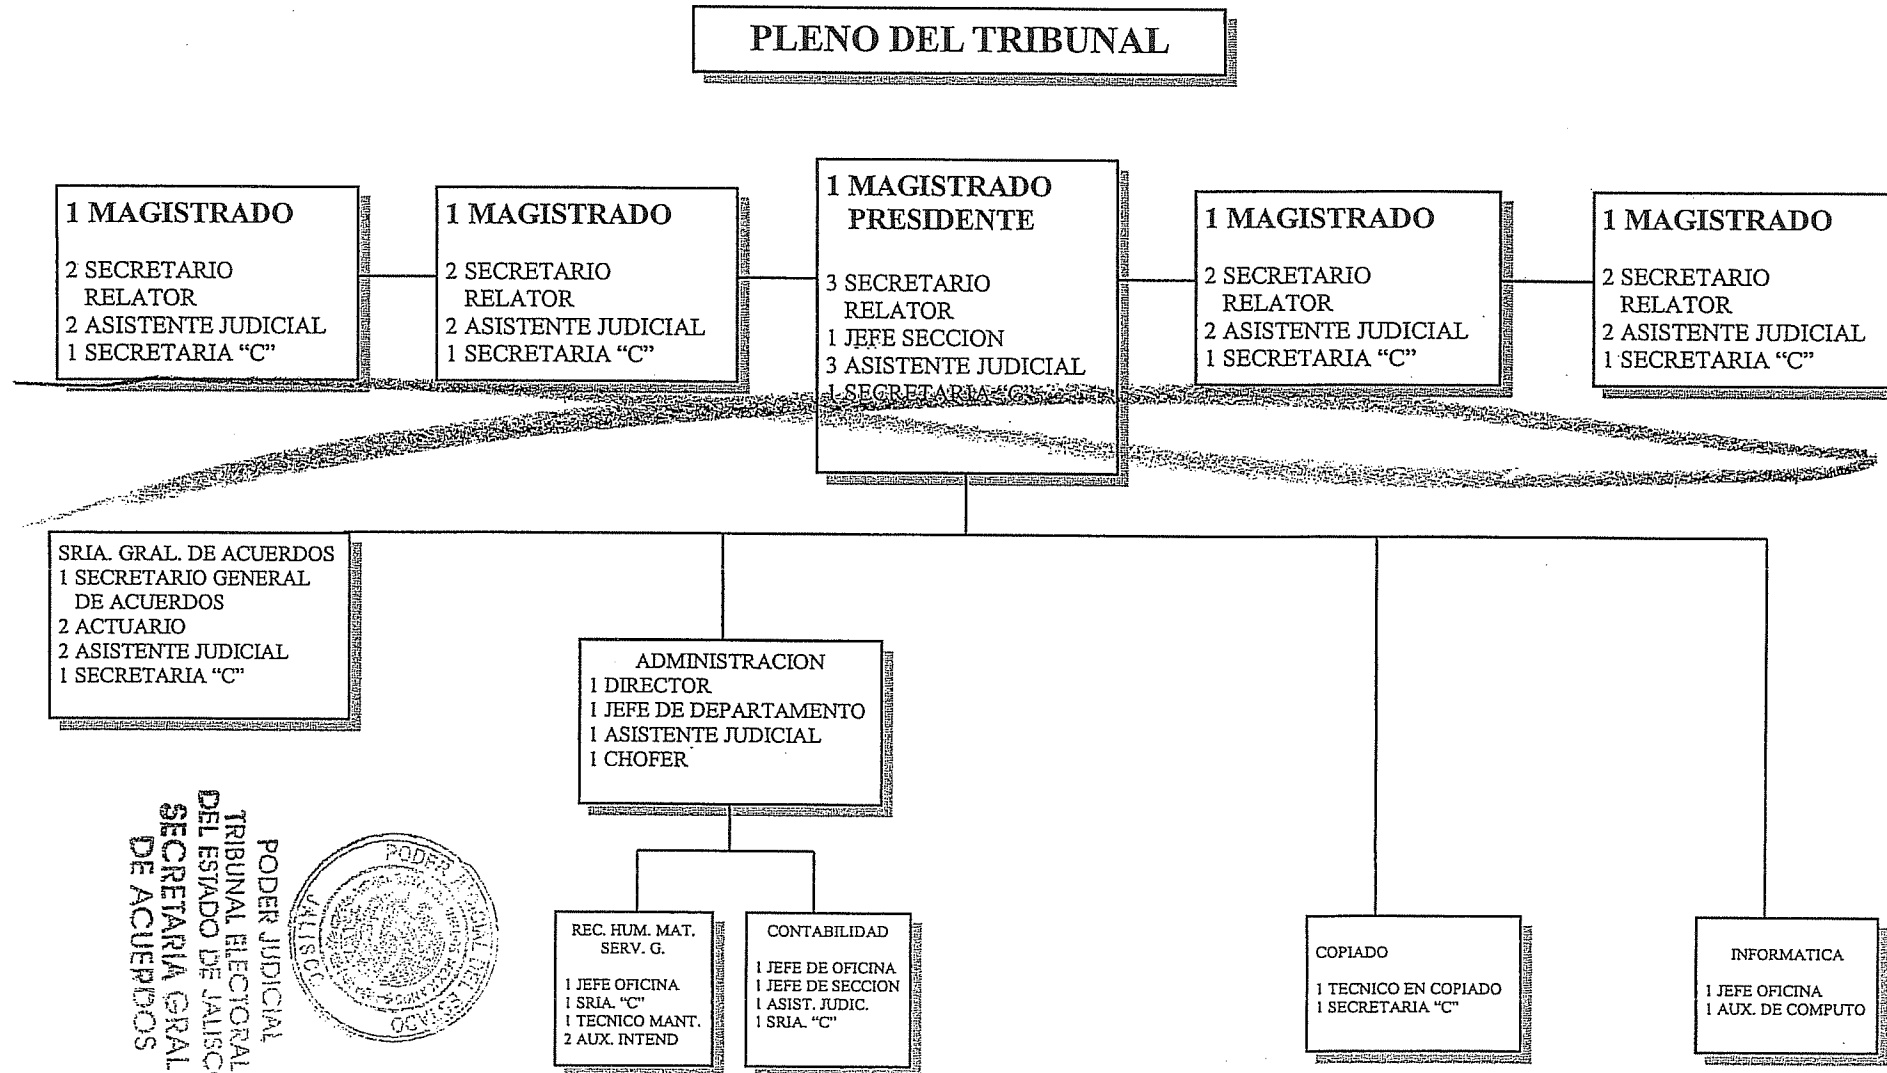

TRIBUNAL ELECTORAL DEL PODER JUDICIAL DEL ESTADO DE JALISCO

ENERO-DIC. DE 2008

TOTAL DE PLAZAS: 56