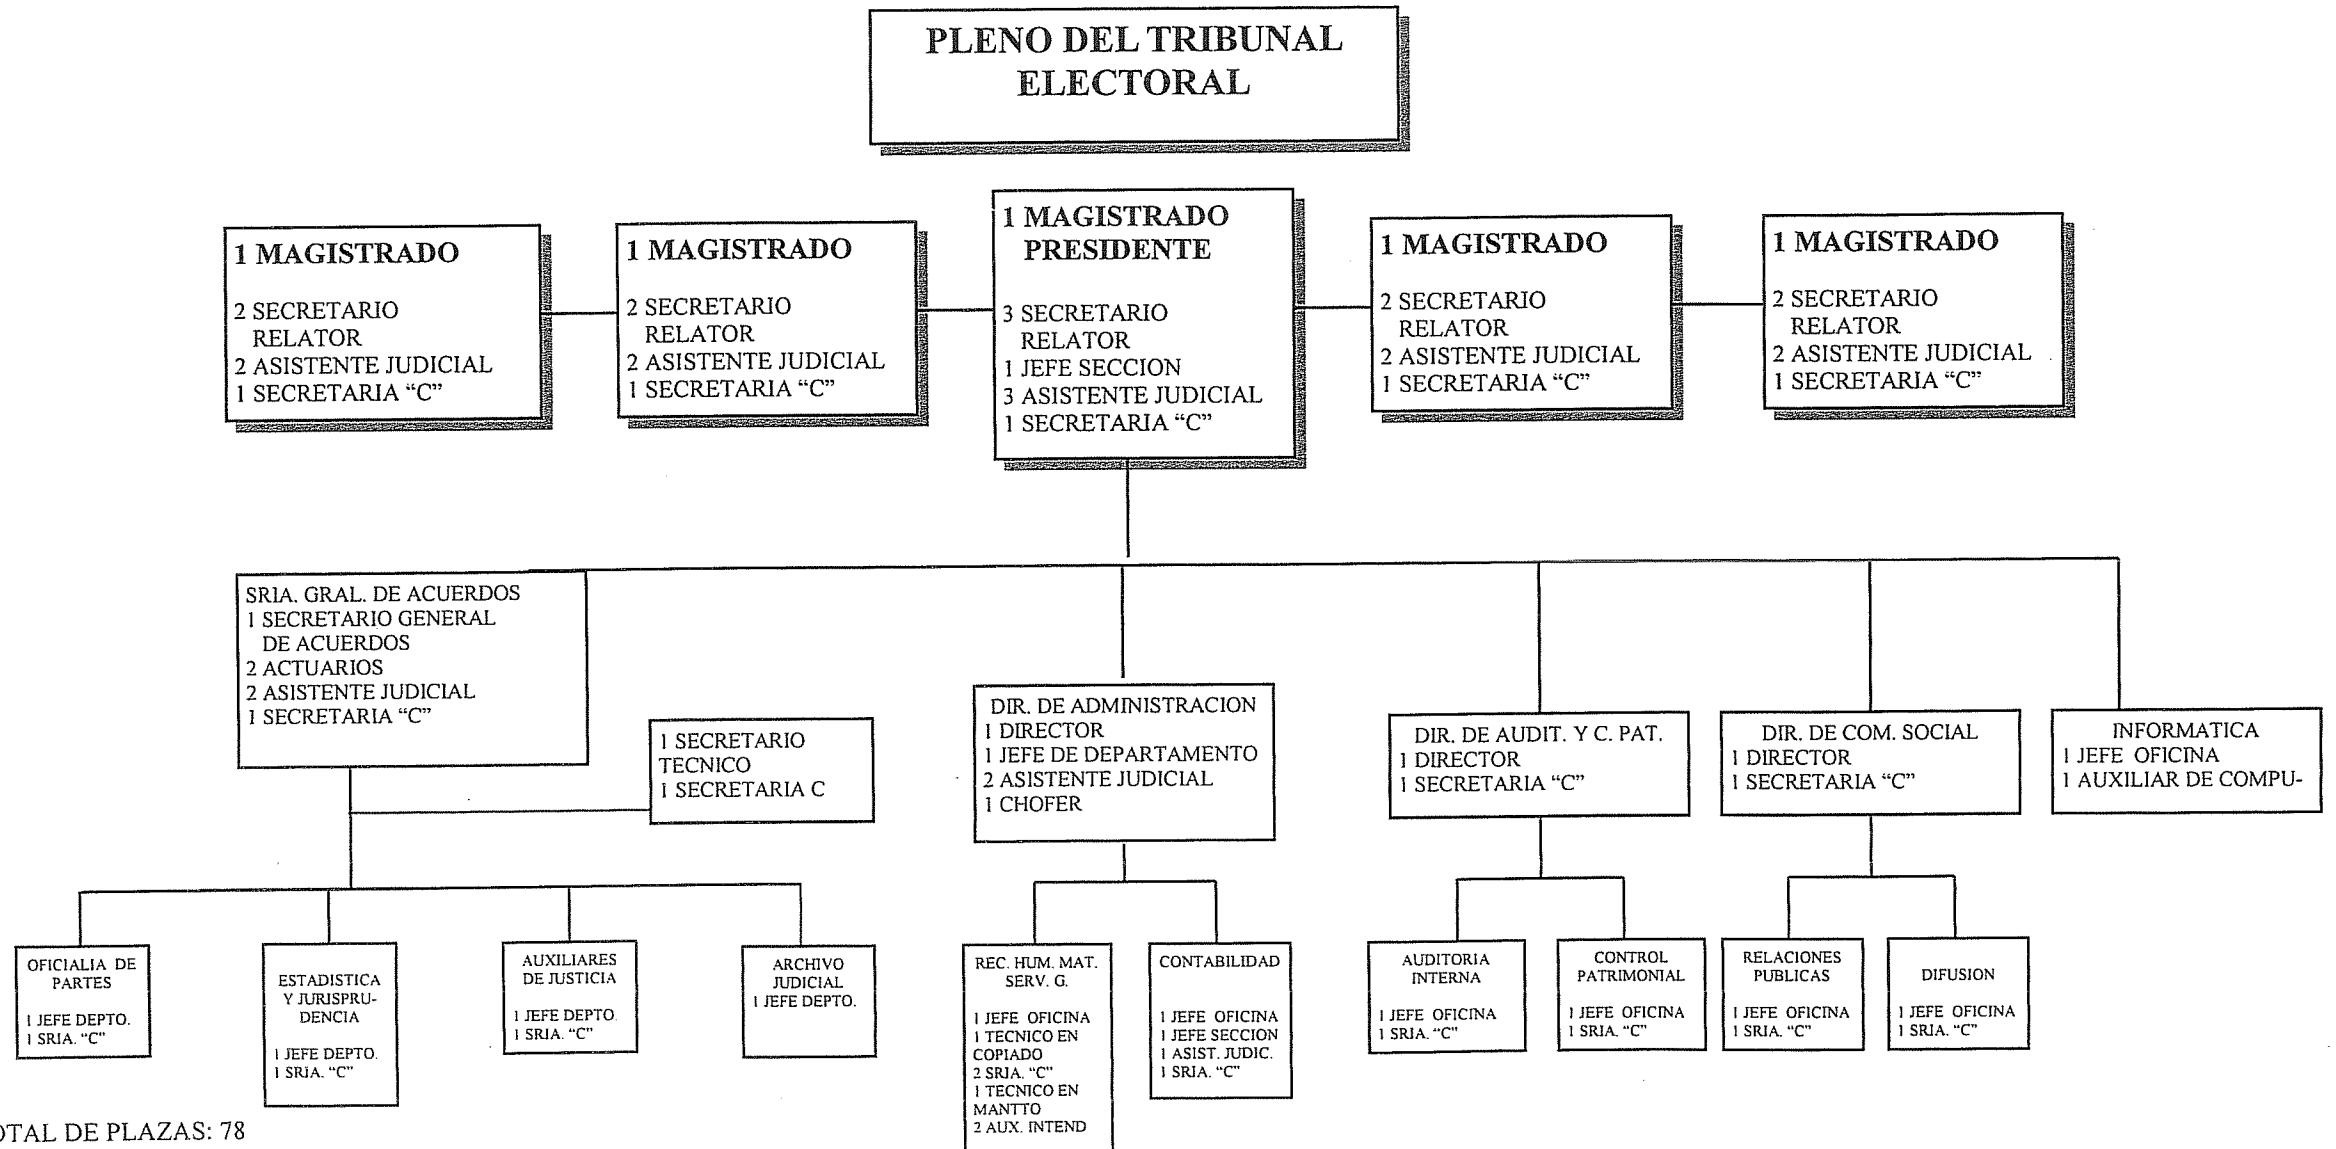

TRIBUNAL ELECTORAL DEL PODER JUDICIAL DEL ESTADO DE JALISCO

TOTAL DE PLAZAS: 78