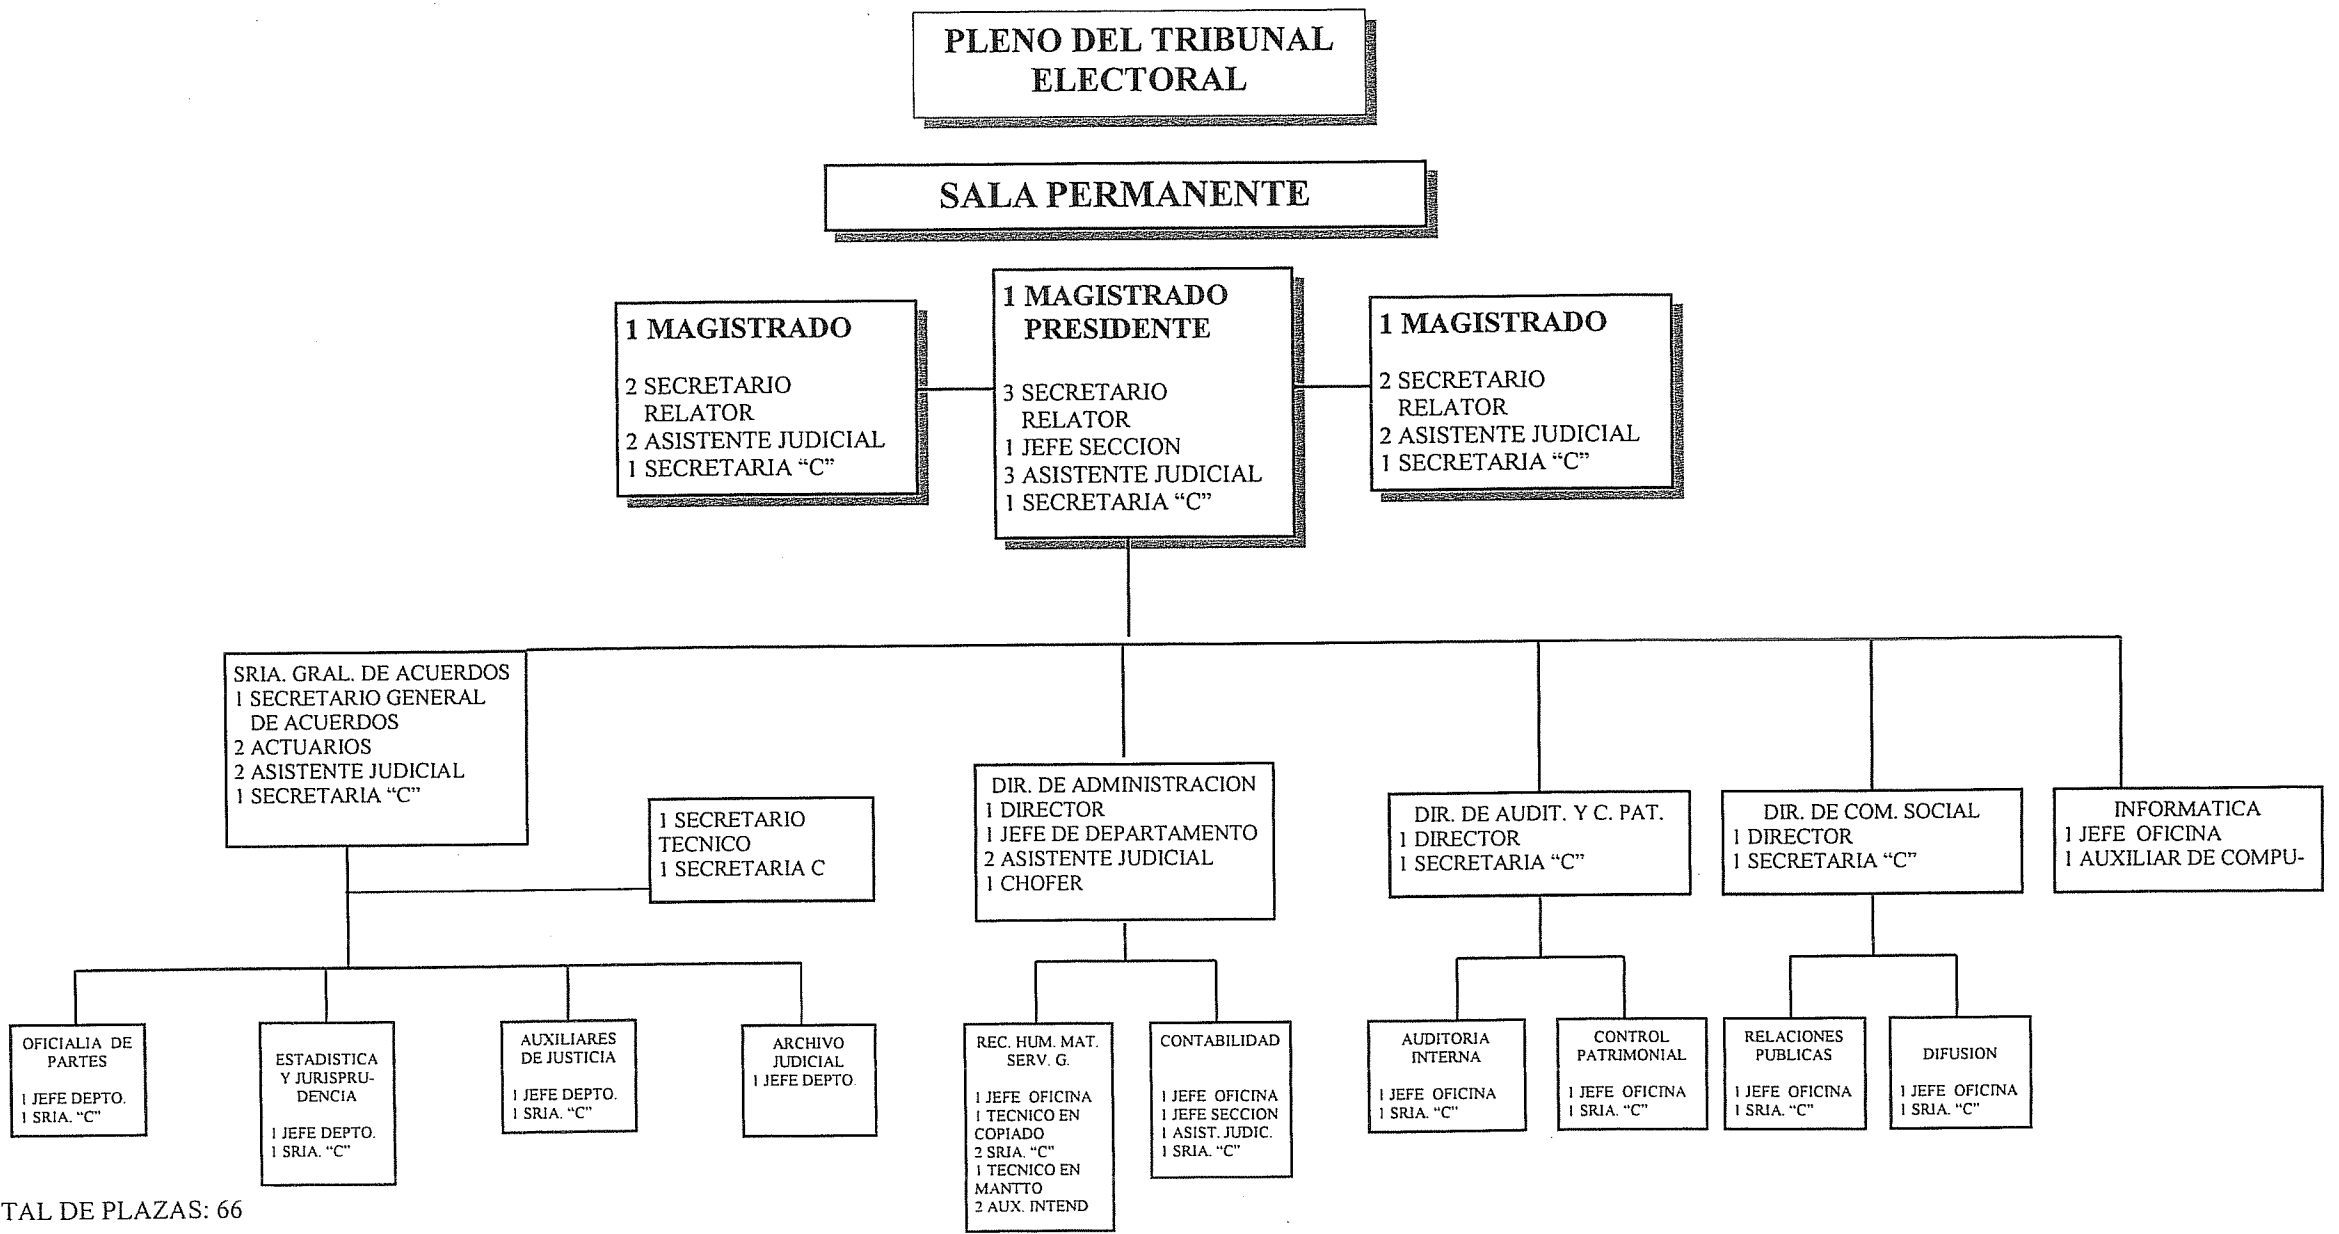

# TRIBUNAL ELECTORAL DEL PODER JUDICIAL DEL ESTADO DE JALISCO

TOTAL DE PLAZAS: 66