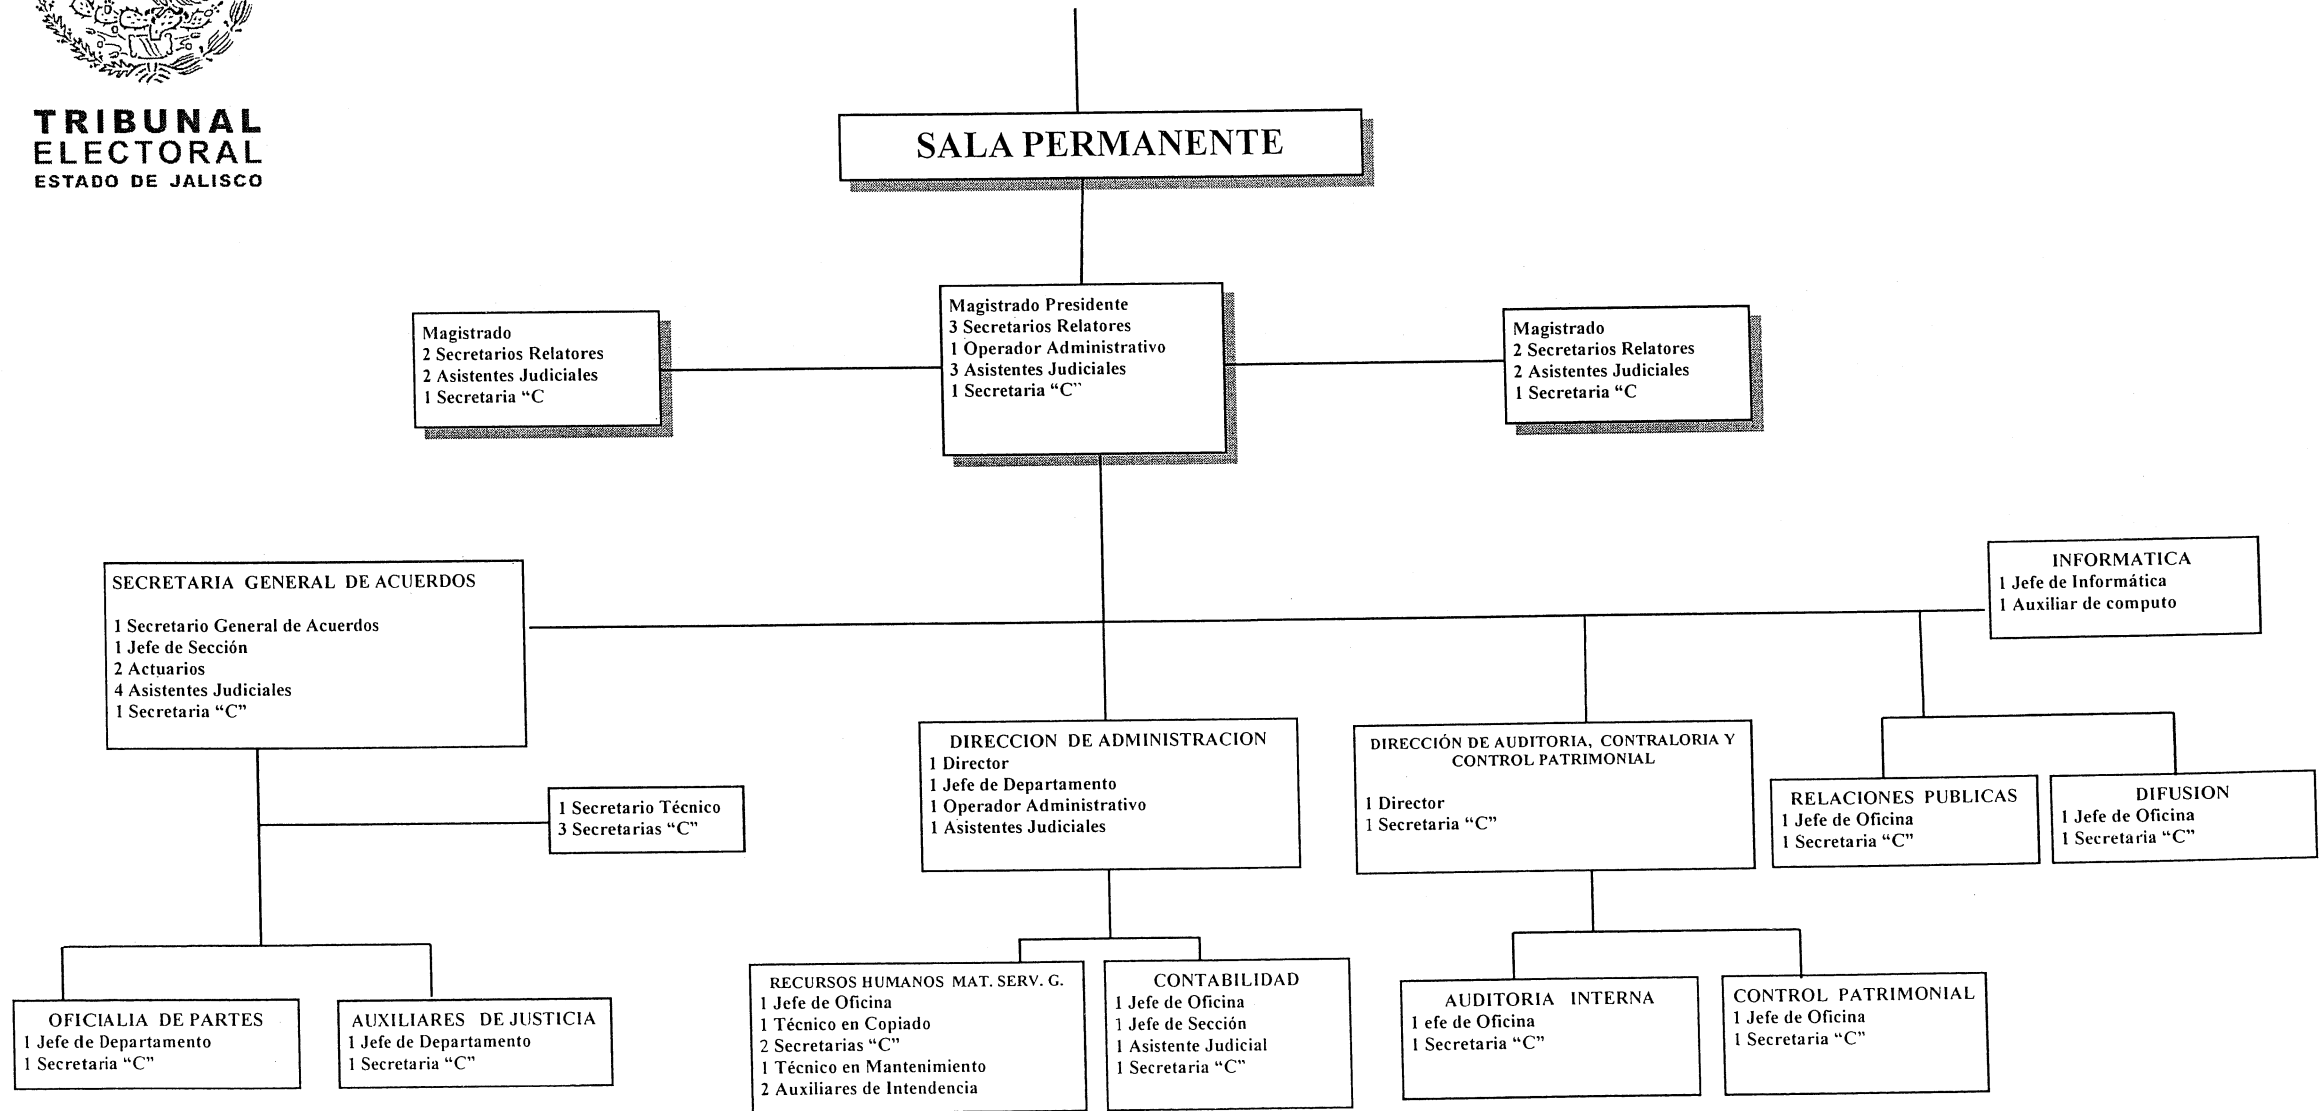

TRIBUNAL ELECTORAL DEL PODER JUDICIAL DEL ESTADO DE JALISCO

**TRIBUNAL
ELECTORAL**
ESTADO DE JALISCO

TOTAL DE PLAZAS: 65