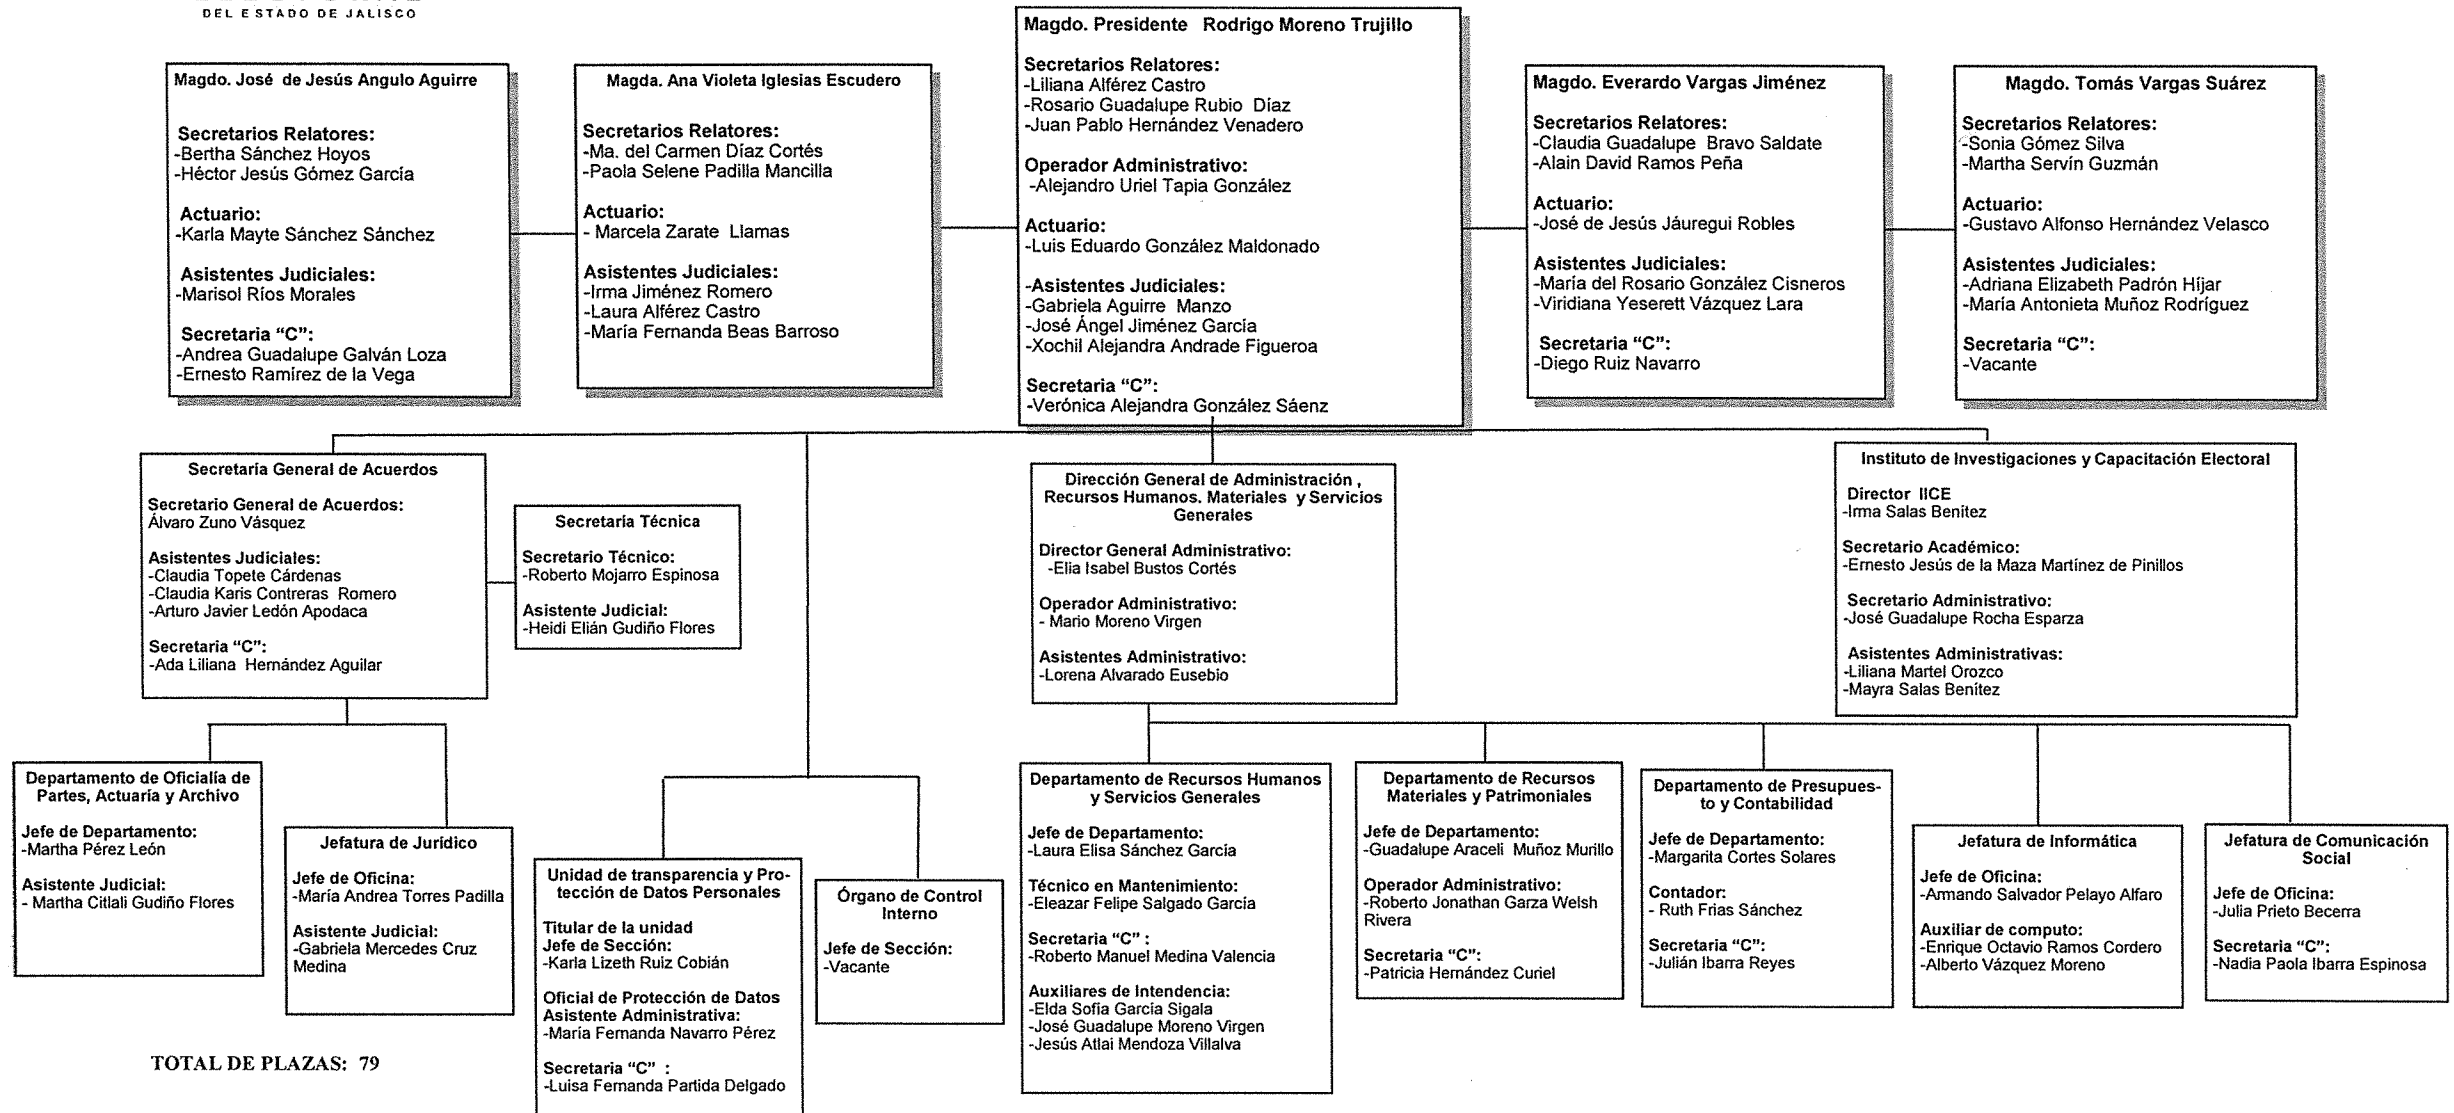

TRIBUNAL ELECTORAL
DEL ESTADO DE JALISCO

TRIBUNAL ELECTORAL DEL ESTADO DE JALISCO

PLANTILLA PERMANENTE 2018

TOTAL DE PLAZAS: 79