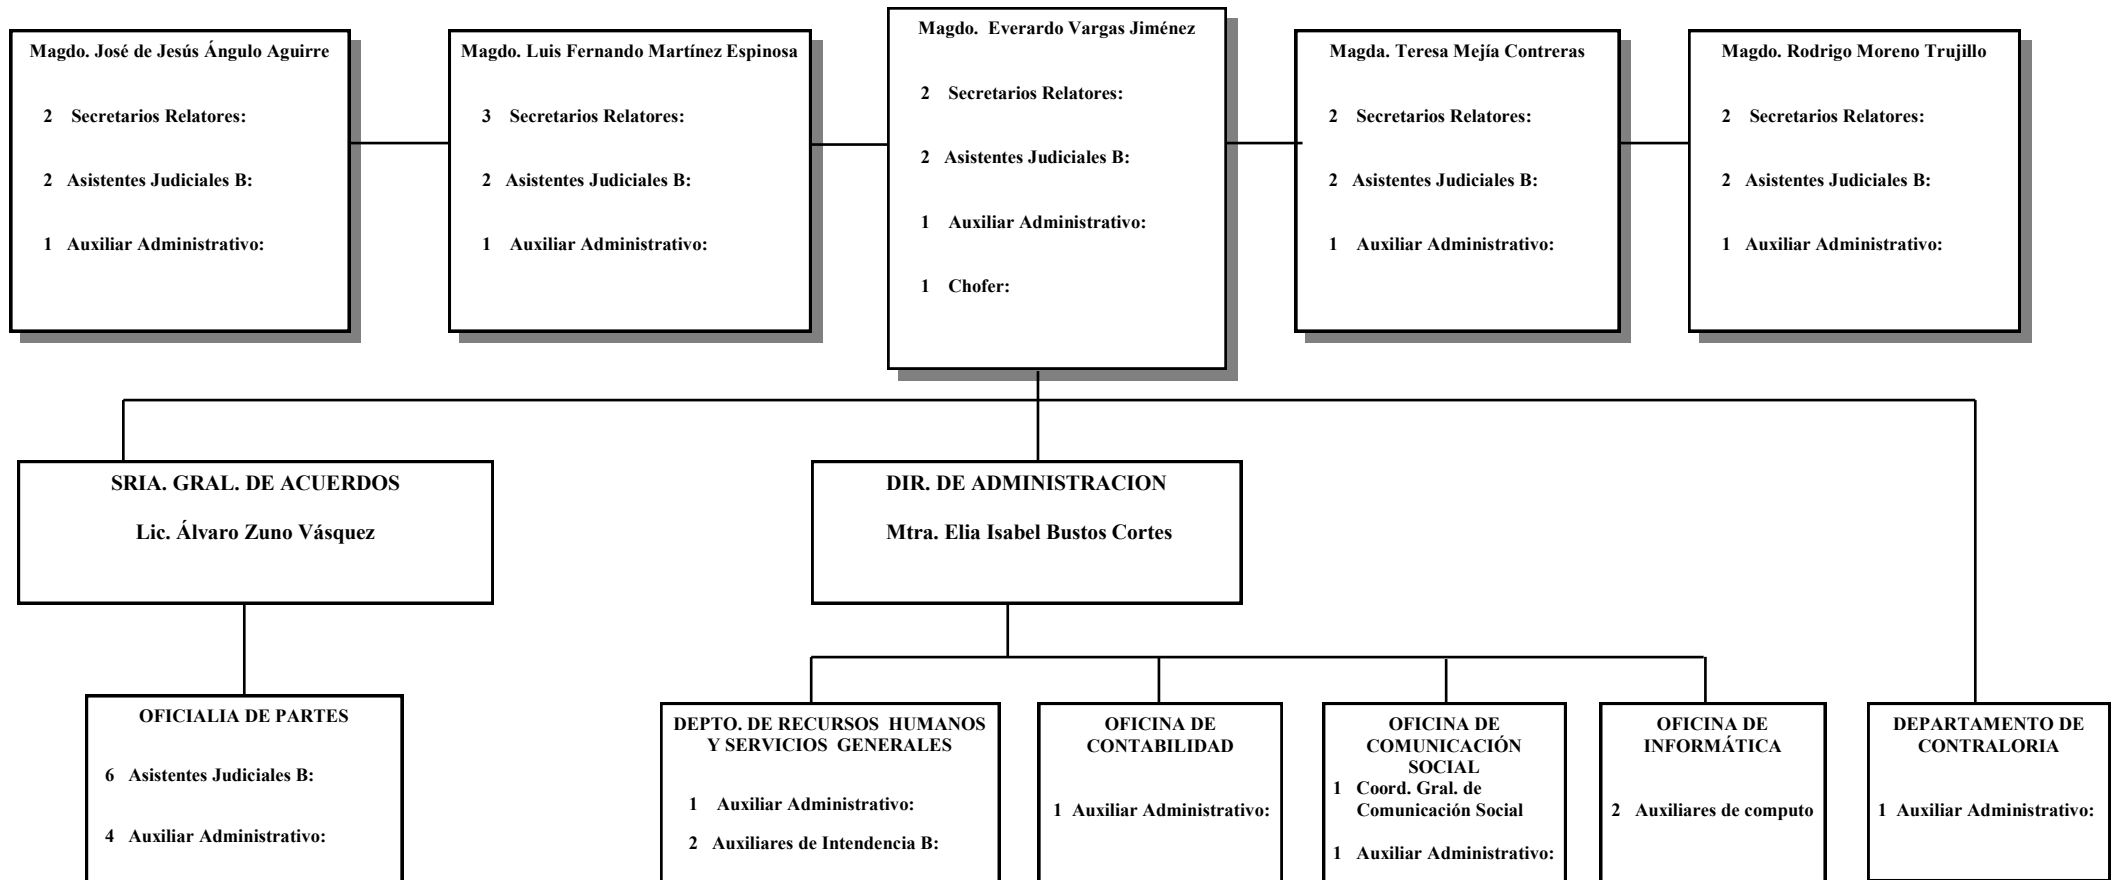

**TRIBUNAL
ELECTORAL**
DEL ESTADO DE JALISCO

TRIBUNAL ELECTORAL DEL ESTADO DE JALISCO

PLANTILLA EVENTUALES PROCESO 2015

TOTAL DE PLAZAS: 46